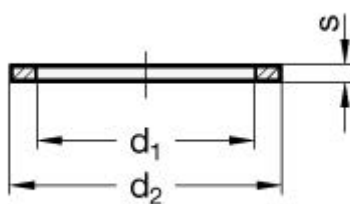

Varenummer: 207603CU1620A

Beskrivelse: E+G Pakning DIN 7603-CU-16-20-A

Mål

$d_1 = 16$

$d_2 = 20$

$d_{103} = 16.2$

$d_{202} = 19.9$

DIN = M16x1.5

$s = 1.5$